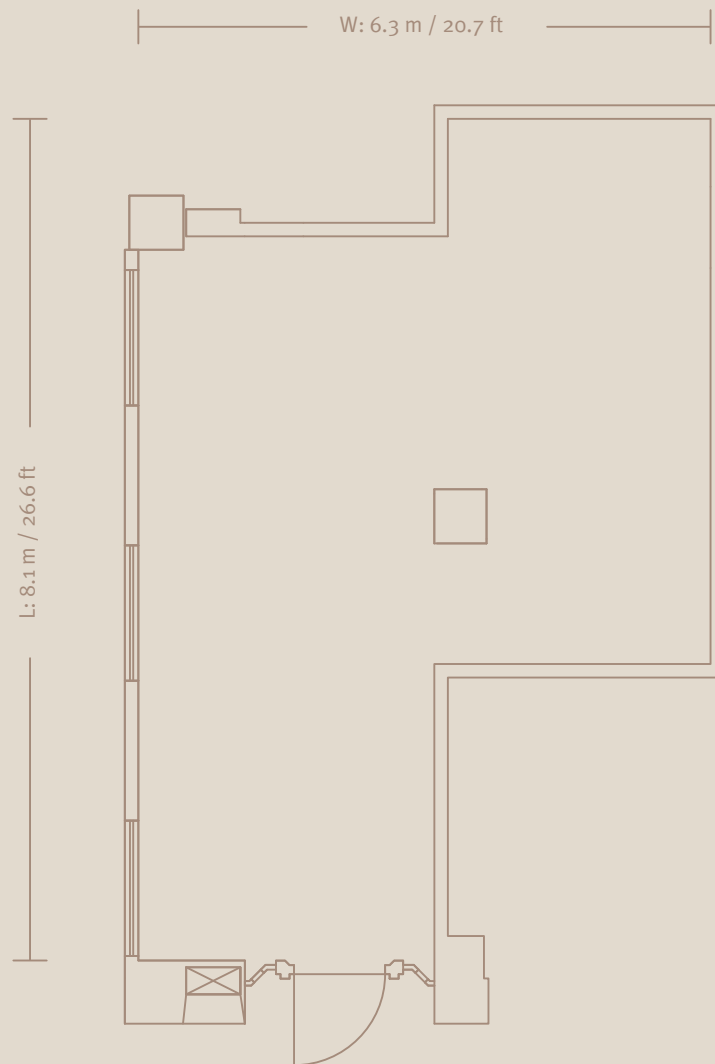

Mezzanine

Emporensalon: 44.7 sqm / 480.8 sqft, H: 2.4 m / 7.9 ft

Hotel Bayerischer Hof

Promenadeplatz 2 - 6
80333 Munich, Germany

P.O.Box 100 253
80076 Munich, Germany

Phone +49 89.21 20 - 0
Fax +49 89.21 20 - 906