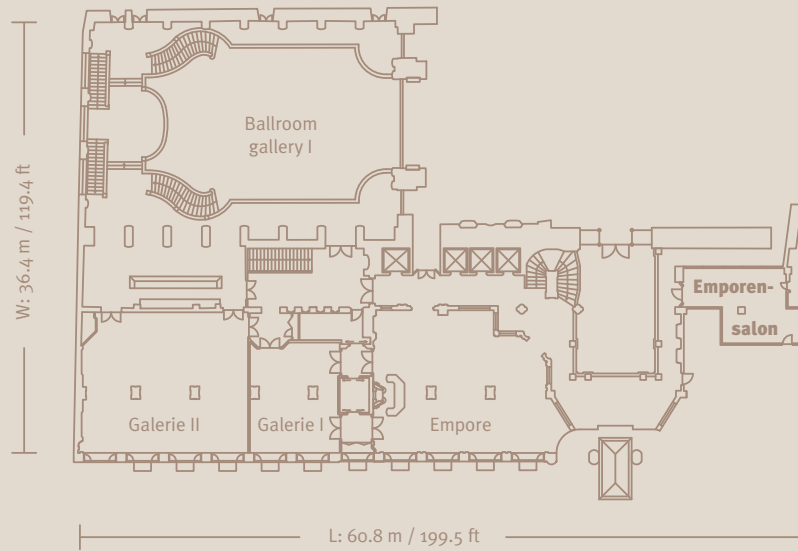

Mezzanine

Emporensalon: 44.7 sqm / 480.8 sqft, H: 2.4 m / 7.9 ft

Hotel Bayerischer Hof

Promenadeplatz 2 - 6
80333 Munich, Germany

P.O.Box 100 253
80076 Munich, Germany

Phone +49 89.21 20 - 0
Fax +49 89.21 20 - 906