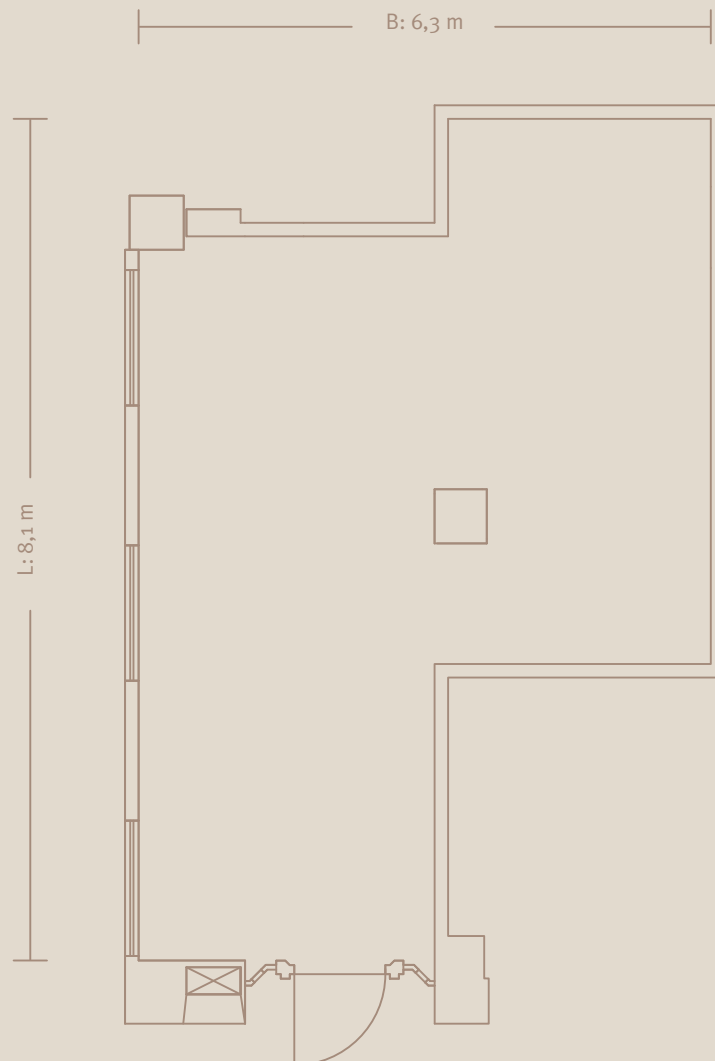

Zwischengeschoss

Emporensalon: 44,7 qm / H: 2,4 m

Hotel Bayerischer Hof

Promenadeplatz 2 - 6
D-80333 München

Postfach 100 253
D-80076 München

Fon +49 89.21 20 - 0
Fax +49 89.21 20 - 906

www.bayerischerhof.de
info@bayerischerhof.de