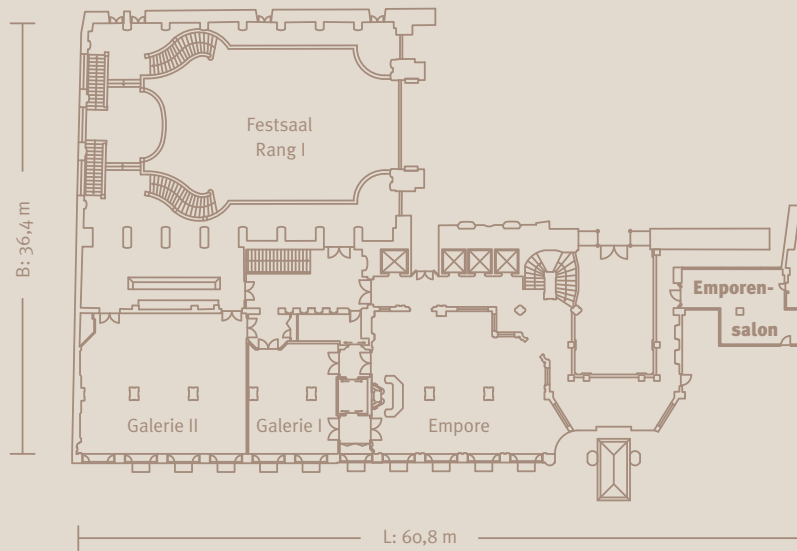

Zwischengeschoss

Emporensalon: 44,7 qm / H: 2,4 m

Hotel Bayerischer Hof

Promenadeplatz 2 - 6
D-80333 München

Postfach 100 253
D-80076 München

Fon +49 89.21 20 - 0
Fax +49 89.21 20 - 906

www.bayerischerhof.de
info@bayerischerhof.de