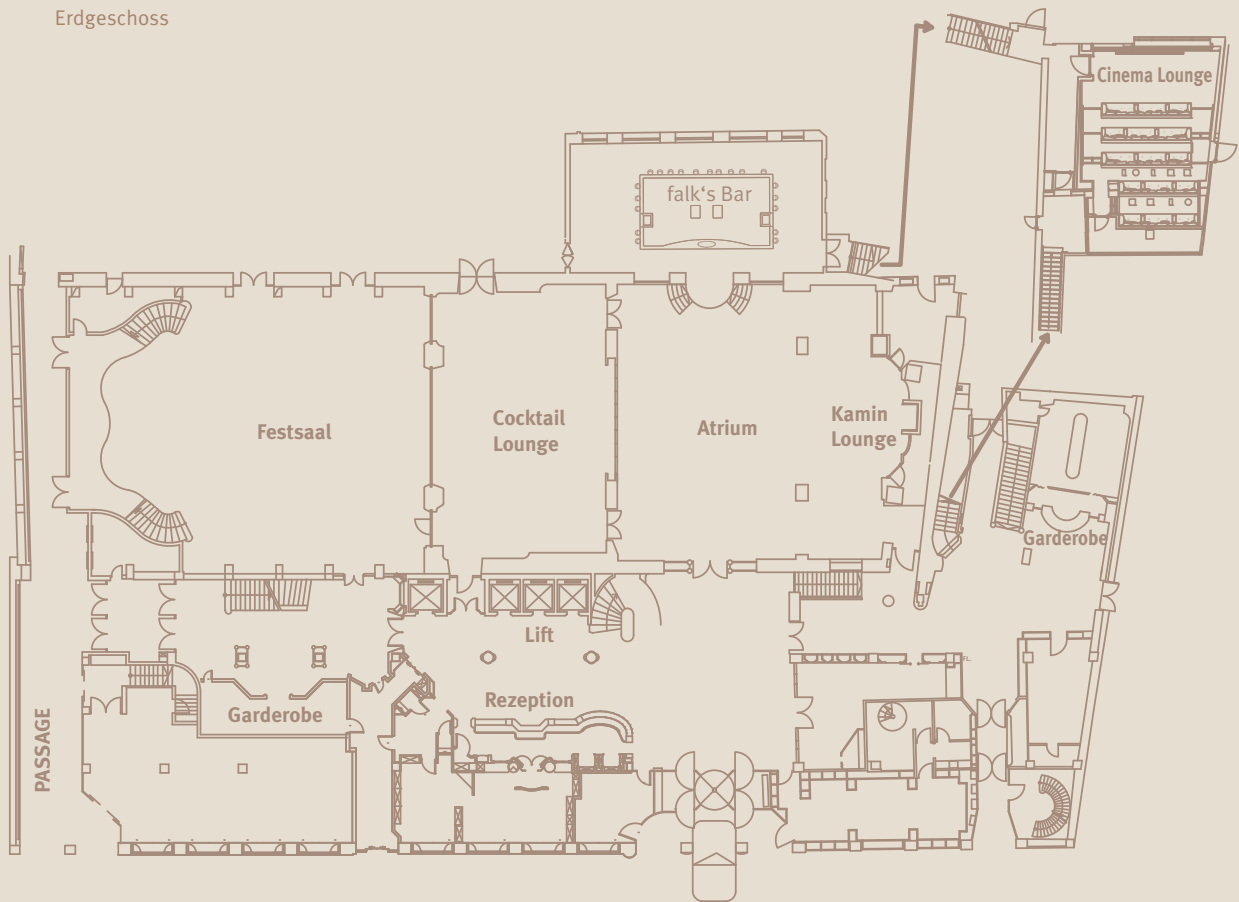

Erdgeschoss