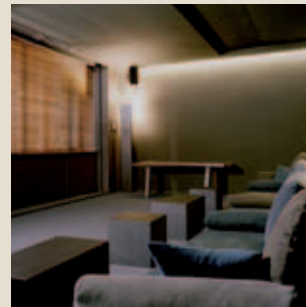

CINEMA LOUNGE

Mit seinen 38 Sitzplätzen auf bequemen Lounge-Sofas ist die Cinema Lounge eine einzigartige Location für Pressekonferenzen, Filmvorführungen, Präsentationen und private Events. Die digitale Bild- und Tontechnik spiegelt den neuesten Stand wider und ermöglicht das Abspielen aller Filmformate, einschließlich 3D-Format. Sie befindet sich im Zwischengeschoss des Hotels und ist über die Treppe neben dem Abgang zum Trader Vic's erreichbar.

Cinema Lounge									
L x B x H in m	Fläche in qm	Sitze	Leinwand	Technik	Audio	Formate	Weitere Formate	Netzwerkzugänge	
11,5 x 8,3 x 2,8	95,5	38	Für digitale Kinovorführungen: bei 1:2,39 oder 1:1,85 / 5,14 x 2,15 m Für Vorführungen im Multi-Media-Format: bei 16:9 / 4 x 2,15 m	NEC Digital Cinema Projektor Serie 2, Doremi Server, Dolby 3D System	7.1 Dolby Digital Beschallungsanlage	Blu-ray Disc, DVD, TV Receiver mit 250 TV Programmen, Barco-Scaler mit Eingängen für SDI/HSDI/DVI/RGBHV/YUV/Composite/YIC/RGBS/RGB, 2D-DCP/ 3D-DCP	Auf Anfrage: Digital Betacam, MPEG IMX, Betacam SX, Betacam SP, Betacam, HD-Cam, HD-Cam SR, Betacam NTC und weitere	LAN und WLAN an den Sitzplätzen	