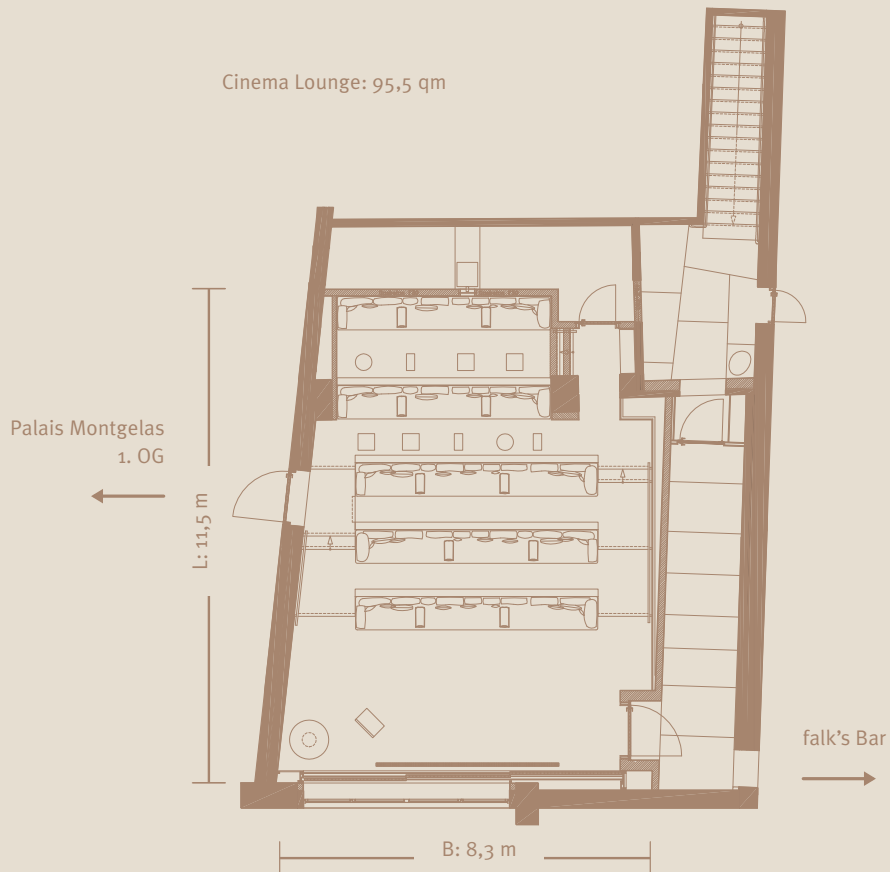

Cinema Lounge: 95,5 qm