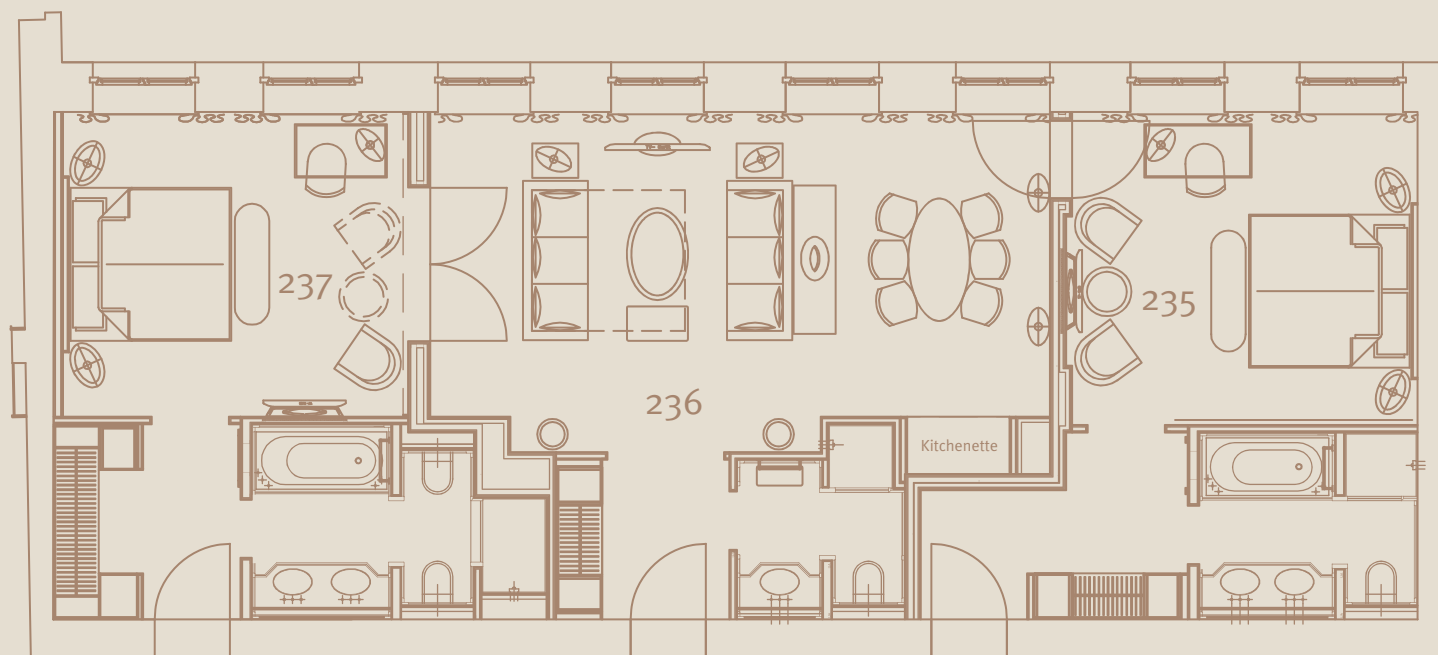

Two-Bedroom Suite Pilati Stil

2. Etage