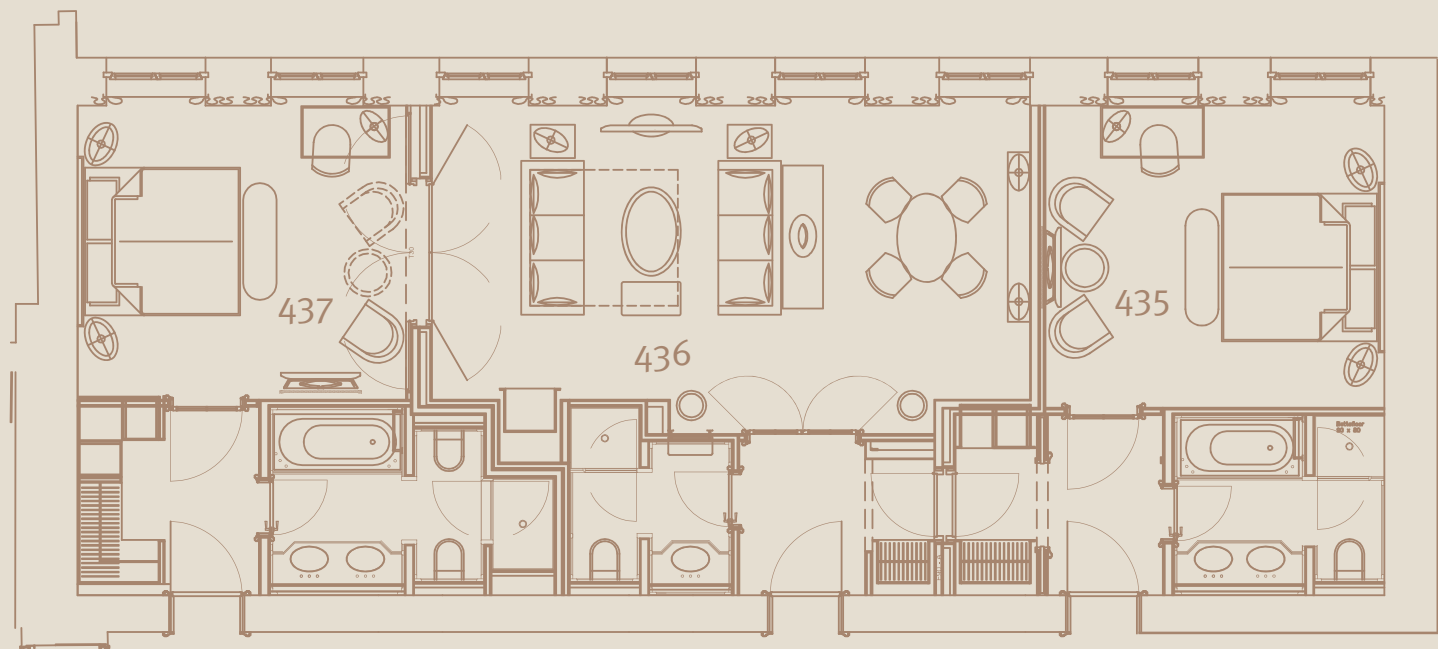

Die zum Innenhof gelegenen Suites sind über separate Eingänge im Wohn- und Schlafbereich zugänglich. Der Wohnbereich ist neben einem Ess- und Sitzbereich mit einer modernen Kitchenette mit Induktions-Herdplatte und Waschbecken ausgestattet. Sie verfügen über großzügige Kleiderschränke im Flurbereich sowie über drei Bäder.

2. und 4. Etage				
	Suite / Zimmer	Fläche in qm	Ausstattung	Erweiterung
1	235	29,4	Schreibtisch, Sitzgelegenheit, Parkettboden, Flatscreen-TV, Marmorbad mit Doppelwaschtisch, Badewanne und separater Dusche	Kombinierbar zu einer Two-Bedroom-Suite mit 236 und 237
2	236	38,8	Salon mit Sitzbereich und separatem Essbereich, Parkettboden, Kochnische, Flatscreen-TV, Nespresso-Kaffeemaschine, Marmorbad mit Regendusche	Kombinierbar zu einer Two-Bedroom-Suite mit 235 und 237
3	237	32,5	Schreibtisch, Sitzgelegenheit, Parkettboden, Flatscreen-TV, Marmorbad mit Doppelwaschtisch, Badewanne, separater Dusche und Bidet	Kombinierbar zu einer Two-Bedroom-Suite mit 235 und 236
4	Two-Bedroom-Suite, 2. Etage	100,7		235 + 236 + 237
5	435	32,5	Schreibtisch, Sitzgelegenheit, Flatscreen-TV, Marmorbad mit Doppelwaschtisch, Badewanne und separater Dusche	Kombinierbar zu einer Two-Bedroom-Suite mit 436 und 437
6	436	42,2	Salon mit Sitzbereich und separatem Essbereich, Flatscreen-TV, Kochnische, Nespresso-Kaffeemaschine, Marmorbad mit Regendusche	Kombinierbar zu einer Two-Bedroom-Suite mit 435 und 437
7	437	32,5	Schreibtisch, Sitzgelegenheit, Flatscreen-TV, Marmorbad mit Doppelwaschtisch, Badewanne, separater Dusche und Bidet	Kombinierbar zu einer Two-Bedroom-Suite mit 435 und 436
8	Two-Bedroom-Suite, 4. Etage	104		435 + 436 + 437

Two-Bedroom Suite Pilati Stil

2. Etage

Two-Bedroom Suite Pilati Stil

4. Etage

Hotel Bayerischer Hof

Promenadeplatz 2 - 6
D-80333 München

Fon +49 89.21 20 - 0
Fax +49 89.21 20 - 906

www.bayerischerhof.de
info@bayerischerhof.de