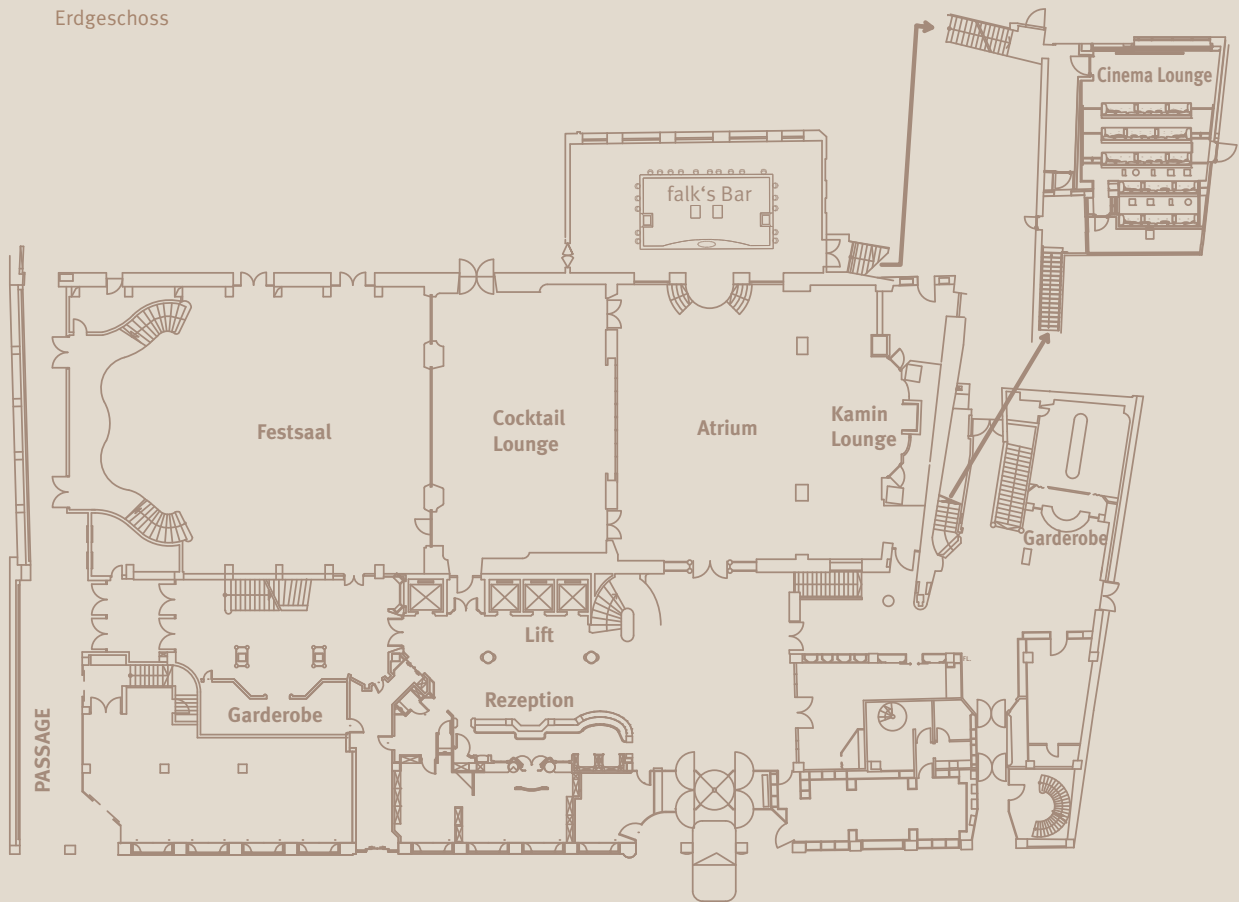

Erdgeschoss