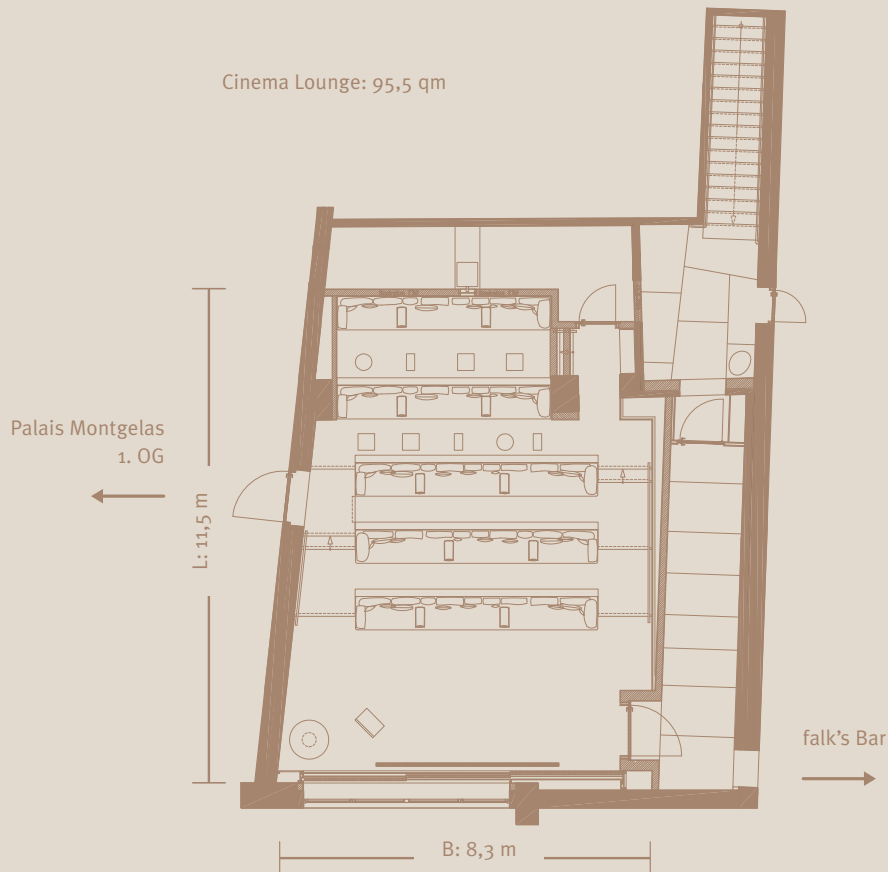

Cinema Lounge: 95,5 qm