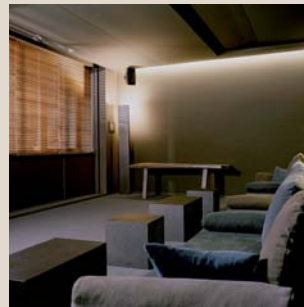

CINEMA LOUNGE

Mit seinen 38 Sitzplätzen auf bequemen Lounge-Sofas ist die Cinema Lounge eine einzigartige Location für Pressekonferenzen, Filmvorführungen, Präsentationen und private Events. Die digitale Bild- und Tontechnik spiegelt den neuesten Stand wider und ermöglicht das Abspielen aller Filmformate, einschließlich 3D-Format. Sie befindet sich im Zwischengeschoss des Hotels und ist über die Treppe neben dem Abgang zum Trader Vic's erreichbar.

Cinema Lounge									
L x B x H in m	Fläche in qm	Sitze	Leinwand	Technik	Audio	Formate	Weitere Formate	Netzwerkzugänge	
11,5 x 8,3 x 2,8	95,5	38	Für digitale Kinovorführungen: bei 1:2,39 oder 1:1,85 / 5,14 x 2,15 m Für Vorführungen im Multi-Media-Format: bei 16:9 / 4 x 2,25 m	NEC Digital Cinema Projektor Serie 2, Dolby Server, Dolby 3D System	7.1 Dolby Digital Beschallungsanlage, schnurlose Sennheiser Mikrofone	Blu-ray Disc, DVD, SAT Receiver mit 250 TV Programmen, Barco-Scaler mit Eingängen für SDI/HSDI/DVI/RGBHV/YUV/Composite/YIC/RGBS/RGB, 2D-DCP/ 3D-DCP	Auf Anfrage: Digital Betacam, MPEG IMX, Betacam SX, Betacam SP, Betacam, HD-Cam, HD-Cam SR, Betacam NTC und weitere	LAN und WLAN an den Sitzplätzen	