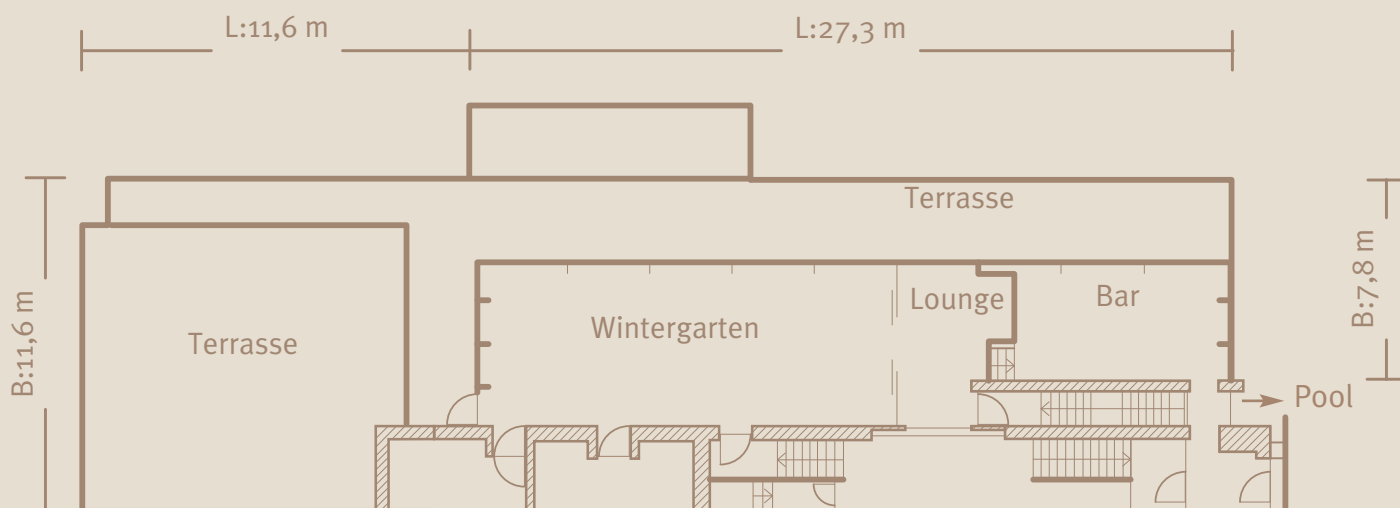

Blue Spa 7. OG: 316,2 qm

Blue Spa Pool, 6. OG: 203,1 qm

Hotel Bayerischer Hof

Promenadeplatz 2 - 6
D-80333 München

Postfach 100 253
D-80076 München

Fon +49 89.21 20 - 0
Fax +49 89.21 20 - 906

www.bayerischerhof.de
info@bayerischerhof.de