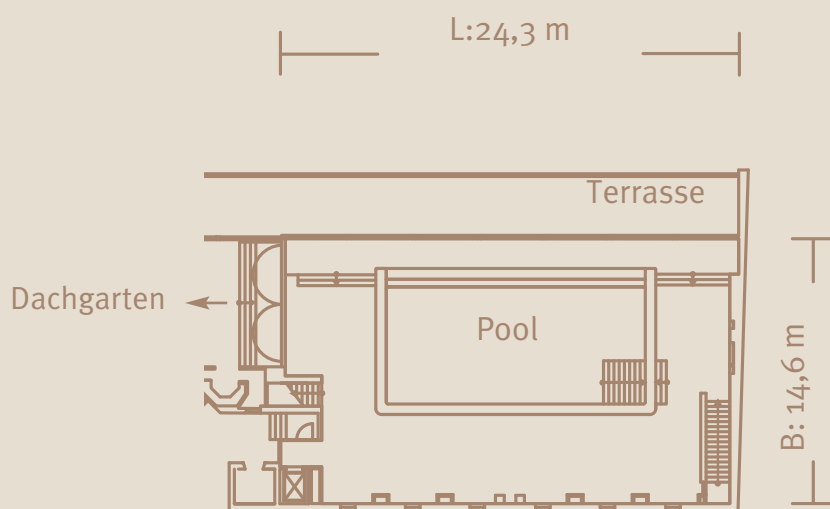

Blue Spa 7. OG: 316,2 qm

Blue Spa Pool, 6. OG: 203,1 qm

Hotel Bayerischer Hof

Promenadeplatz 2 - 6
D-80333 München

Postfach 100 253
D-80076 München

Fon +49 89.21 20 - 0
Fax +49 89.21 20 - 906

www.bayerischerhof.de
info@bayerischerhof.de