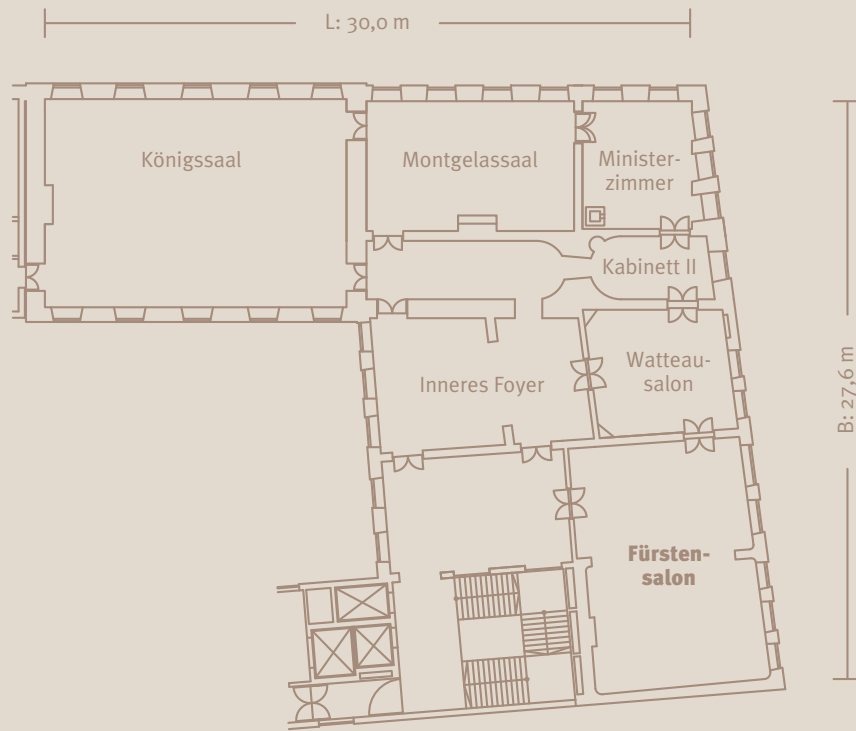

Palais Montgelas 2. OG: 514,5 qm

Fürstensalon: 95,5 qm / H: 3,5 m

Hotel Bayerischer Hof

Promenadeplatz 2 - 6
D-80333 München

Postfach 100 253
D-80076 München

Fon +49 89.21 20 - 0
Fax +49 89.21 20 - 906

www.bayerischerhof.de
info@bayerischerhof.de