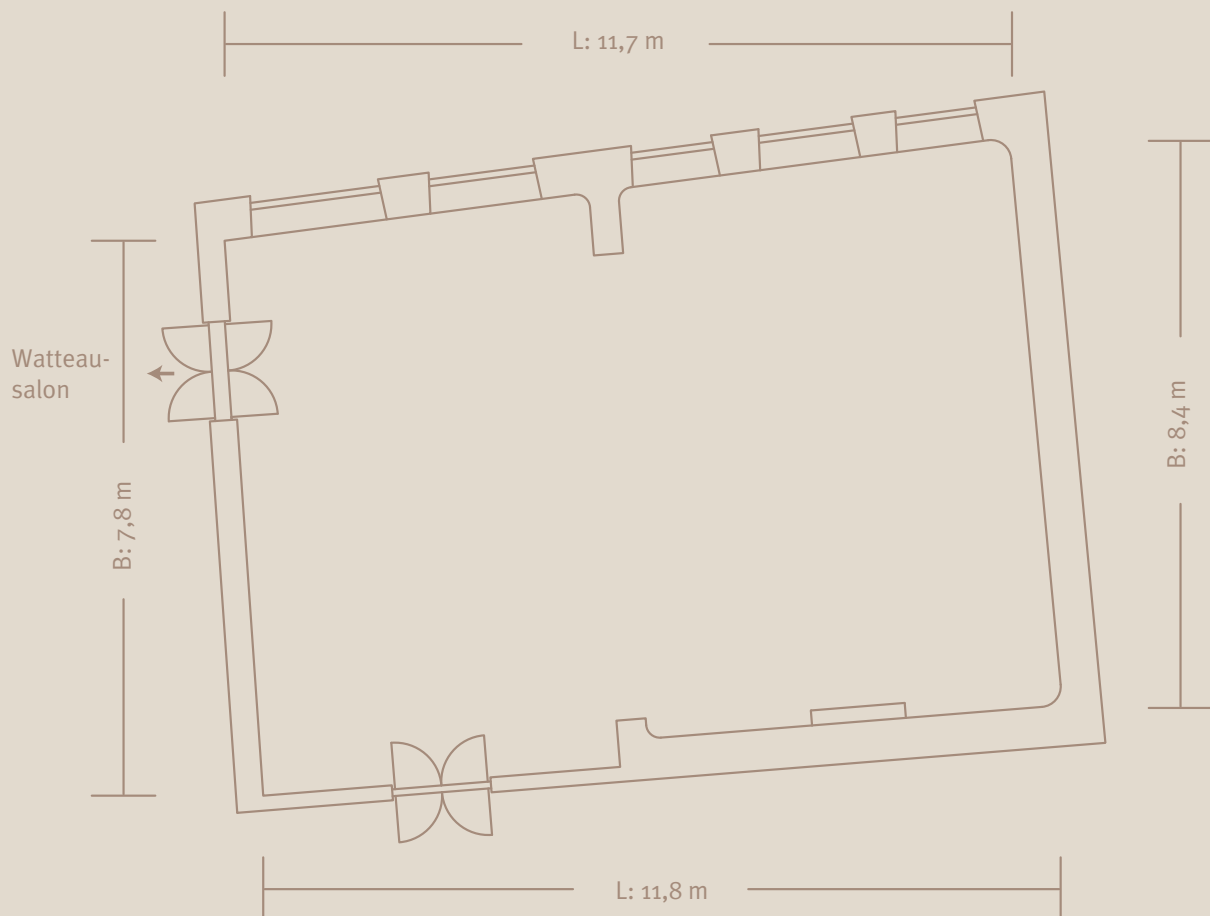

Palais Montgelas 2. OG: 514,5 qm

Fürstensalon: 95,5 qm / H: 3,5 m

Hotel Bayerischer Hof

Promenadeplatz 2 - 6
D-80333 München

Postfach 100 253
D-80076 München

Fon +49 89.21 20 - 0
Fax +49 89.21 20 - 906

www.bayerischerhof.de
info@bayerischerhof.de