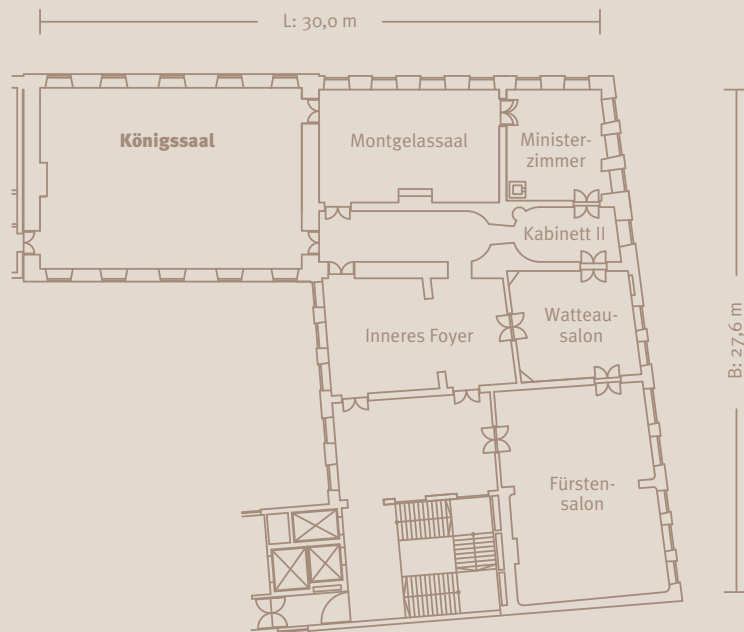

Palais Montgelas 2. OG: 514,5 qm

Königssaal: 154,6 qm / H: 6,0 m

Hotel Bayerischer Hof

Promenadeplatz 2 - 6
D-80333 München

Postfach 100 253
D-80076 München

Fon +49 89.21 20 - 0
Fax +49 89.21 20 - 906

www.bayerischerhof.de
info@bayerischerhof.de