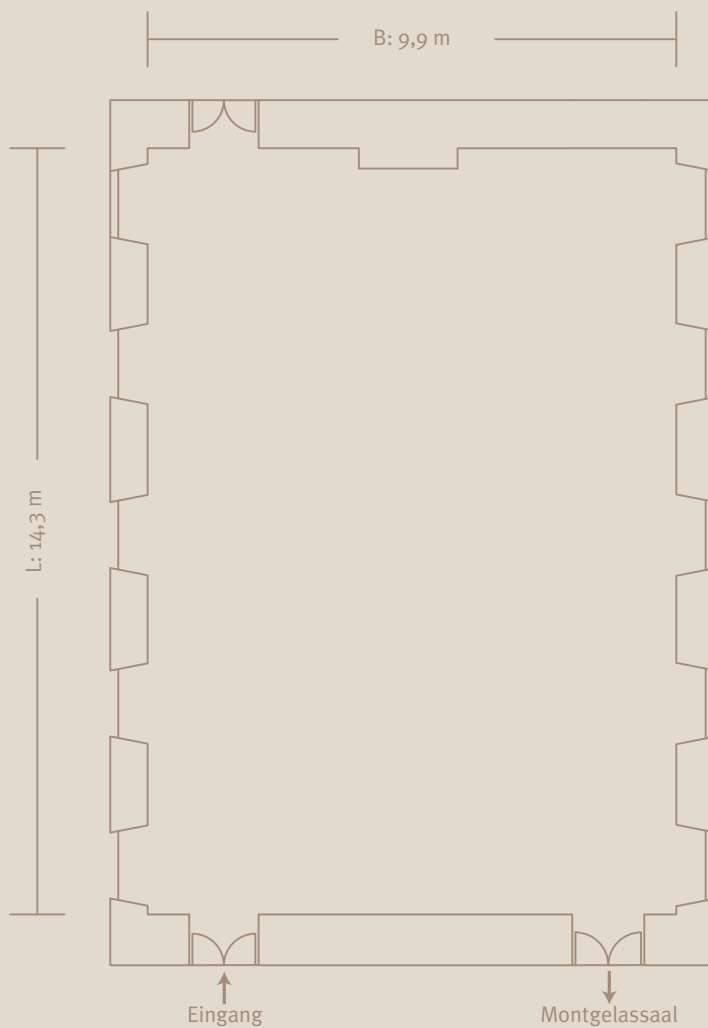

Palais Montgelas 2. OG: 514,5 qm

Königssaal: 154,6 qm / H: 6,0 m

Hotel Bayerischer Hof

Promenadeplatz 2 - 6
D-80333 München

Postfach 100 253
D-80076 München

Fon +49 89.21 20 - 0
Fax +49 89.21 20 - 906

www.bayerischerhof.de
info@bayerischerhof.de