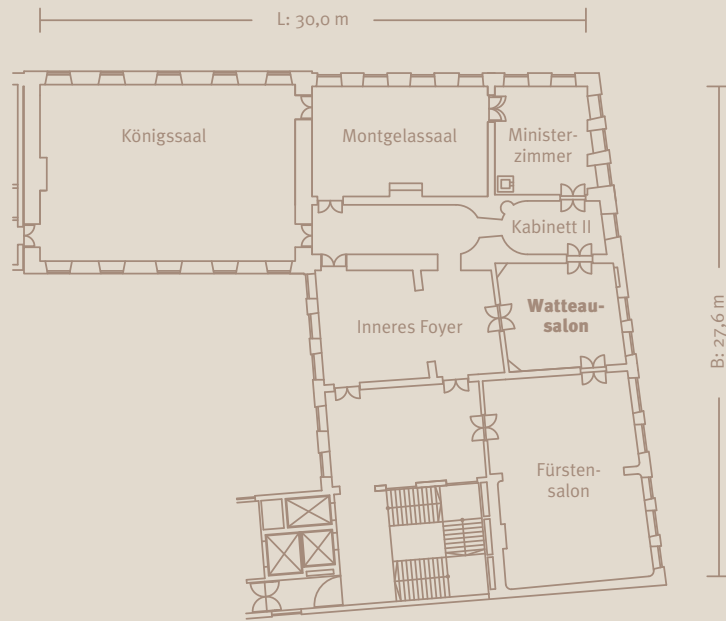

Palais Montgelas 2. OG: 514,5 qm

Watteausalon: 36,6 qm / H: 3,4 m

Hotel Bayerischer Hof

Promenadeplatz 2 - 6
D-80333 München

Postfach 100 253
D-80076 München

Fon +49 89.21 20 - 0
Fax +49 89.21 20 - 906

www.bayerischerhof.de
info@bayerischerhof.de