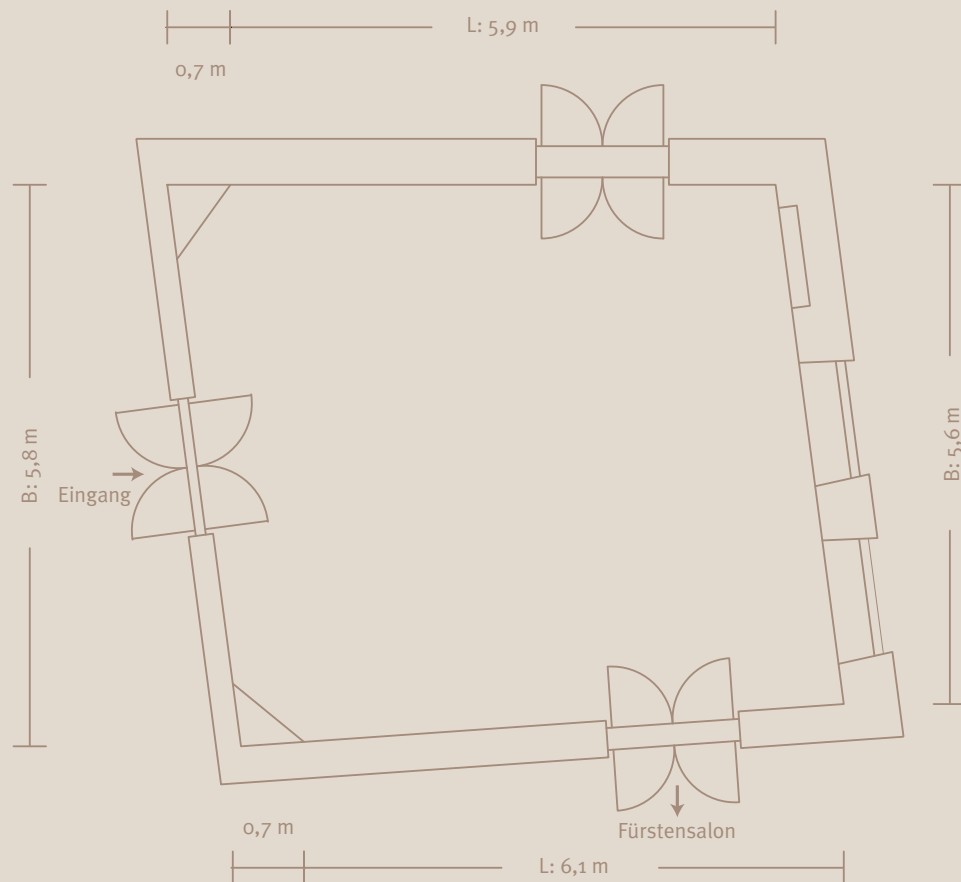

Palais Montgelas 2. OG: 514,5 qm

Watteausalon: 36,6 qm / H: 3,4 m

Hotel Bayerischer Hof

Promenadeplatz 2 - 6
D-80333 München

Postfach 100 253
D-80076 München

Fon +49 89.21 20 - 0
Fax +49 89.21 20 - 906

www.bayerischerhof.de
info@bayerischerhof.de