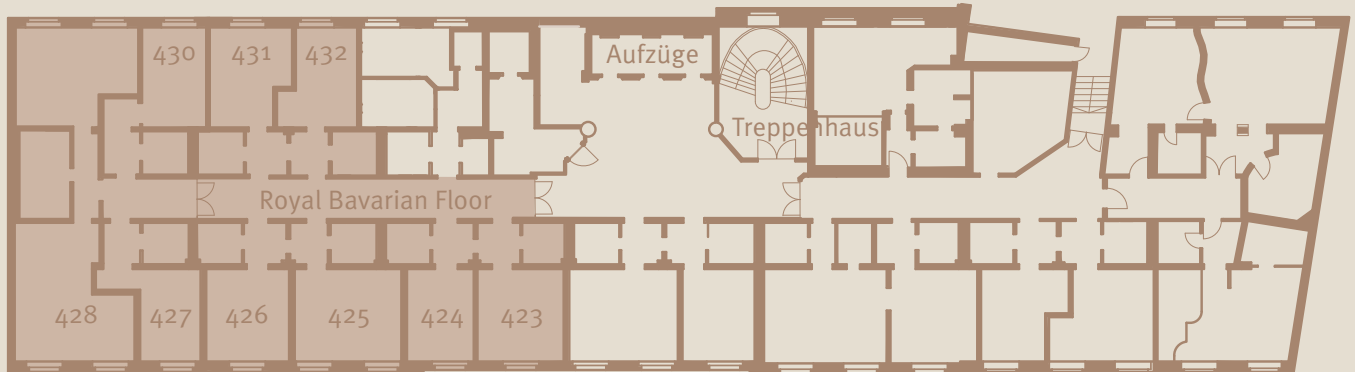

## ROYAL BAVARIAN SUITE

Der königliche Luxus, mit dem das Hotel Bayerischer Hof seine Gäste allzeit umschmeichelt hat, lässt sich tatsächlich auf einen König zurückführen: Ludwig I. von Bayern regte 1839 den Bau unseres Hotels an. Die Zeiten der bayerischen Monarchie sind längst vorbei, doch der höchste Anspruch an Zimmer und Suiten ist geblieben.

Hier logieren Sie in stilvollem Ambiente, genießen modernste Ausstattung und erfreuen sich an liebevollen Details und wunderschönen Bädern. Die Suiten befinden sich im Hauptgebäude, auf der dritten und vierten Etage und können individuell mit weiteren Zimmern verbunden werden.

3. und 4. Etage				
	Suite / Zimmer	Fläche in qm	Ausstattung	Erweiterung
1	328	85	Suite im Landhausstil, Salon zum Promenadeplatz mit Holzvertäfelung, großer Sitzgruppe, Schreibtisch, Essecke mit Kachelofen, Nespresso Kaffeemaschine und Samsung Hi-Fi-Anlage mit DVD-Player, Schlafrum mit Himmelbett, Marmorbad entworfen von Philipp Starck mit Doppelwaschtisch, Badewanne und Dusche	Kombinierbar zu einer Two- oder Three-Bedroom-Suite mit 327 und 330
2	Royal Bavarian Suite, 3. Etage	140		327 + 328 + 330
3	Royal Bavarian Floor, 3. Etage	370		323 + 324 + 325 + 326 + 327+ 328 + 330 + 331 + 332 + 333
4	428	85	Suite im Landhausstil, Salon zum Promenadeplatz mit Holzvertäfelung, großer Sitzgruppe, Schreibtisch, Essecke, Nespresso Kaffeemaschine und Samsung Hi-Fi-Anlage mit DVD-Player, Schlafrum mit Himmelbett und Sofa, Marmorbad entworfen von Philipp Starck mit Doppelwaschtisch, Badewanne und Dusche	Kombinierbar zu einer Two- oder Three-Bedroom-Suite mit 427 und 430
5	Royal Bavarian Suite, 4. Etage	142		427 + 428 + 430
6	Royal Bavarian Floor, 4. Etage	335		423 + 424 + 425 + 426 + 427 + 428 + 430 + 431 + 432

Royal Bavarian Suite und Royal Bavarian Floor  
3. Etage

Royal Bavarian Suite und Royal Bavarian Floor  
4. Etage

Hotel Bayerischer Hof

Promenadeplatz 2 - 6  
D-80333 München

Fon +49 89.21 20 - 0  
Fax +49 89.21 20 - 906