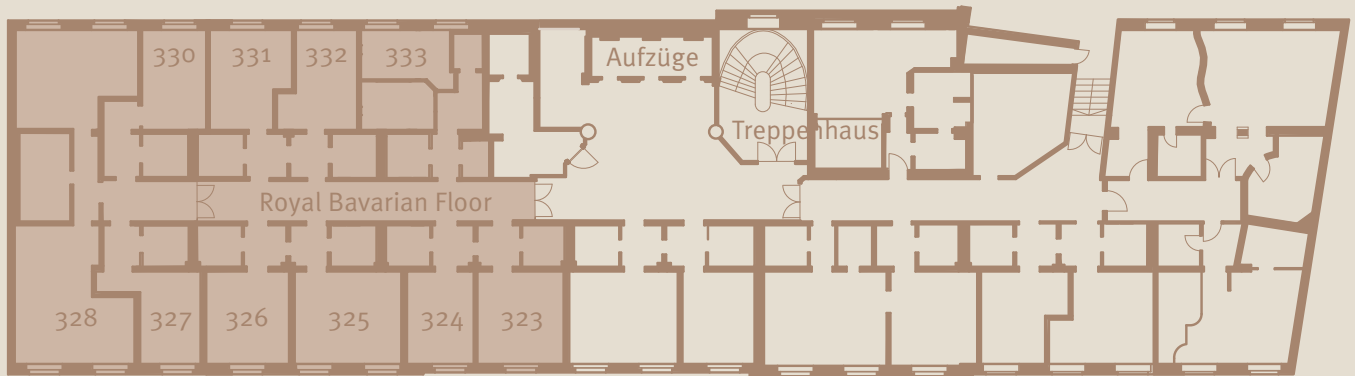

## ROYAL BAVARIAN SUITE

Der königliche Luxus, mit dem das Hotel Bayerischer Hof seine Gäste allzeit umschmeichelt hat, lässt sich tatsächlich auf einen König zurückführen: Ludwig I. von Bayern regte 1839 den Bau unseres Hotels an. Die Zeiten der bayerischen Monarchie sind längst vorbei, doch der höchste Anspruch an Zimmer und Suiten ist geblieben.

Hier logieren Sie in stilvollem Ambiente, genießen modernste Ausstattung und erfreuen sich an liebevollen Details und wunderschönen Bädern. Die Suiten befinden sich im Hauptgebäude, auf der dritten und vierten Etage und können individuell mit weiteren Zimmern verbunden werden.

3. und 4. Etage				
	Suite / Zimmer	Fläche in qm	Ausstattung	Erweiterung
1	328	85	Suite im Landhausstil, Salon zum Promenadeplatz mit Holzvertäfelung, großer Sitzgruppe, Schreibtisch, Essecke mit Kachelofen, Nespresso Kaffeemaschine und Samsung Hi-Fi-Anlage mit DVD-Player, Schlafrum mit Himmelbett, Marmorbad entworfen von Philipp Starck mit Doppelwaschtisch, Badewanne und Dusche	Kombinierbar zu einer Two- oder Three-Bedroom-Suite mit 327 und 330
2	Royal Bavarian Suite, 3. Etage	140		327 + 328 + 330
3	Royal Bavarian Floor, 3. Etage	370		323 + 324 + 325 + 326 + 327+ 328 + 330 + 331 + 332 + 333
4	428	85	Suite im Landhausstil, Salon zum Promenadeplatz mit Holzvertäfelung, großer Sitzgruppe, Schreibtisch, Essecke, Nespresso Kaffeemaschine und Samsung Hi-Fi-Anlage mit DVD-Player, Schlafrum mit Himmelbett und Sofa, Marmorbad entworfen von Philipp Starck mit Doppelwaschtisch, Badewanne und Dusche	Kombinierbar zu einer Two- oder Three-Bedroom-Suite mit 427 und 430
5	Royal Bavarian Suite, 4. Etage	142		427 + 428 + 430
6	Royal Bavarian Floor, 4. Etage	335		423 + 424 + 425 + 426 + 427 + 428 + 430 + 431 + 432

Royal Bavarian Suite und Royal Bavarian Floor  
3. Etage

Royal Bavarian Suite und Royal Bavarian Floor  
4. Etage

Hotel Bayerischer Hof

Promenadeplatz 2 - 6  
D-80333 München

Fon +49 89.21 20 - 0  
Fax +49 89.21 20 - 906